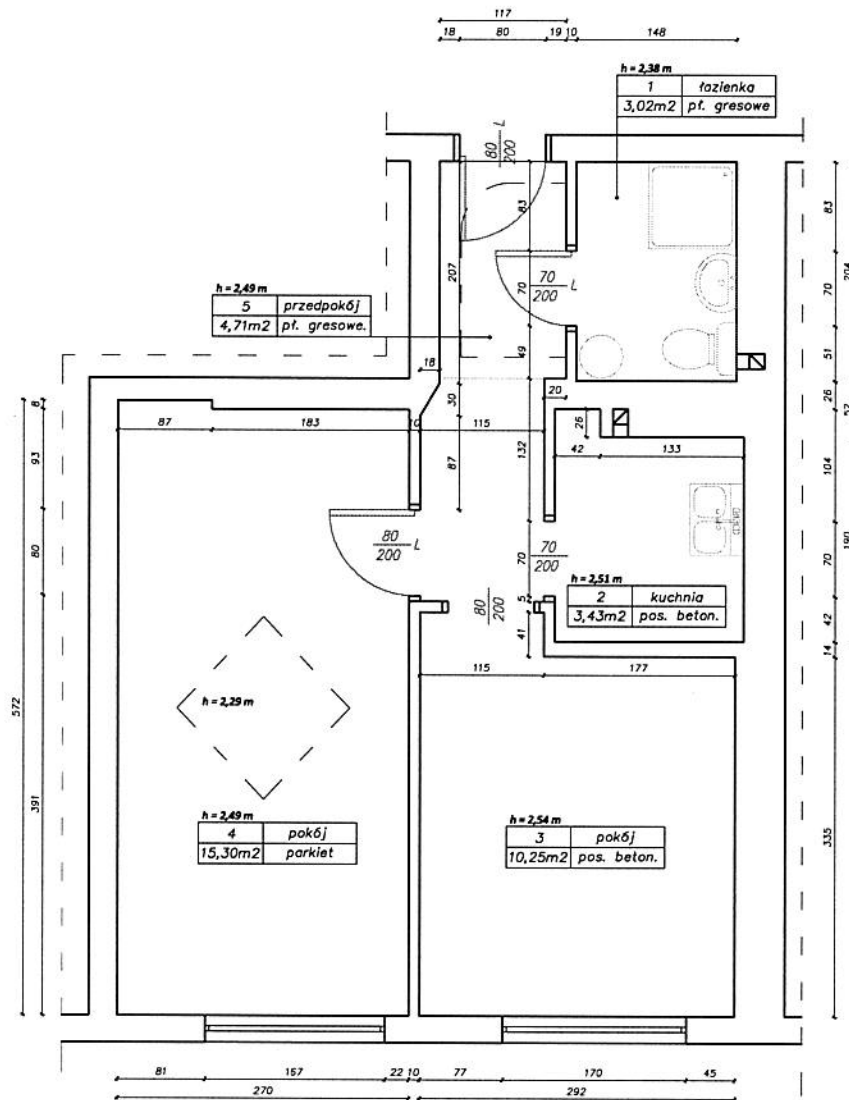

RZUT MIESZKANIA nr 19 – IV piętro
(skala 1:100) ul. Morcinka 23b

MORCINKA 23b			
IV piętro – mieszkanie nr 19			
1	Łazienka	Płytki gresowe	3,02 m ²
2	Kuchnia	Posadzka betonowa	3,43 m ²
3	Pokój	Posadzka betonowa	10,25 m ²
4	Pokój	Parkiet	15,30 m ²
5	Przedpokój	Płytki gresowe	4,71 m ²
Suma powierzchni			36,71 m ²